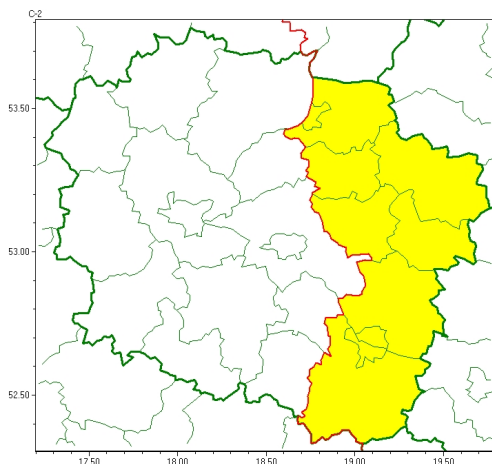

Zasięg ostrzeżeń w województwie

Gęsta mgła
2024-12-23 12:36

WOJEWÓDZTWO KUJAWSKO-POMORSKIE
OSTRZEŻENIA METEOROLOGICZNE ZBIORCZO NR 246
WYKAZ OBOWIĄZUJĄCYCH OSTRZEŻEŃ
o godz. 12:36 dnia 23.12.2024

Zjawisko/Stopień zagrożenia	Gęsta mgła/1
Obszar (w nawiasie numer ostrzeżenia dla powiatu)	powiaty: brodnicki(110), golubsko-dobrzyński(109), Grudziądz(114), grudziądzki(115), lipnowski(111), rypiński(107), wąbrzeski(109), Włocławek(109), włocławski(110)
Ważność	od godz. 21:00 dnia 23.12.2024 do godz. 12:00 dnia 24.12.2024
Prawdopodobieństwo	70%
Przebieg	Prognozuje się gęste mgły, w zasięgu których widzialność może miejscami wynosić 100 m. W rejonie mgieł przy ujemnej temperaturze gdzieś ślisko.
SMS	IMGW-PIB OSTRZEŻGA: MGŁA/1 kujawsko-pomorskie (9 powiatów) od 21:00/23.12 do 12:00/24.12.2024 widzialność 100 m. Dotyczy powiatów: brodnicki, golubsko-dobrzyński, Grudziądz, grudziądzki, lipnowski, rypiński, wąbrzeski, Włocławek i włocławski.
RSO	Woj. kujawsko-pomorskie (9 powiatów), IMGW-PIB wydał ostrzeżenie pierwszego stopnia o silnych mgłach
Uwagi	Brak.