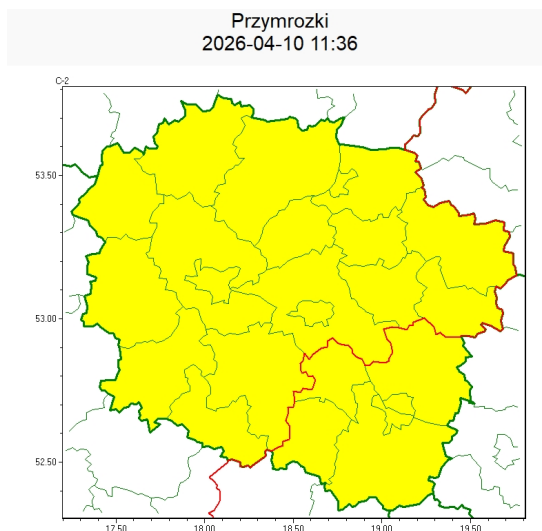

Zasięg ostrzeżeń w województwie

WOJEWÓDZTWO KUJAWSKO-POMORSKIE OSTRZEŻENIA METEOROLOGICZNE ZBIORCZO NR 84 WYKAZ OBOWIĄZUJĄCYCH OSTRZEŻEŃ o godz. 11:36 dnia 10.04.2026

Zjawisko/Stopień zagrożenia	Przymrozki/1
Obszar (w nawiasie numer ostrzeżenia dla powiatu)	powiaty: aleksandrowski(35), lipnowski(39), radziejowski(34), Włocławek(35), włocławski(35)
Ważność	od godz. 22:00 dnia 10.04.2026 do godz. 08:00 dnia 11.04.2026
Prawdopodobieństwo	75%
Przebieg	Prognozowany jest spadek temperatury powietrza do około -2°C , przy gruncie do -5°C .
SMS	IMGW-PIB OSTRZEGA: PRZYMROZKI/1 kujawsko-pomorskie (5 powiatów) od 22:00/10.04 do 08:00/11.04.2026 temp. min -2 st., przy gruncie -5 st. Dotyczy powiatów: aleksandrowski, lipnowski, radziejowski, Włocławek i włocławski.
RSO	Woj. kujawsko-pomorskie (5 powiatów), IMGW-PIB wydał ostrzeżenie pierwszego stopnia o przymrozkach
Uwagi	Brak.
Zjawisko/Stopień zagrożenia	Przymrozki/1
Obszar (w nawiasie numer ostrzeżenia dla powiatu)	powiaty: brodnicki(42), bydgoski(39), Bydgoszcz(38), chełmiński(42), golubsko-dobrzyński(41), Grudziądz(42), grudziądzki(43), inowrocławski(34), mogileński(34), nakielski(39), rypiński(40), sępoleński(43), świecki(43), Toruń(39), toruński(39), tucholski(44), wąbrzeski(42), żniński(33)
Ważność	od godz. 18:00 dnia 10.04.2026 do godz. 08:00 dnia 11.04.2026
Prawdopodobieństwo	80%

Przebieg	Prognozowany jest spadek temperatury powietrza do około -3°C , lokalnie do -6°C , przy gruncie do -8°C .
SMS	IMGW-PIB OSTRZEGA: PRZYMROZKI/1 kujawsko-pomorskie (18 powiatów) od 18:00/10.04 do 08:00/11.04.2026 temp. min -3 st. lokalnie -6°C , przy gruncie do -8 st. Dotyczy powiatów: brodnicki, bydgoski, Bydgoszcz, chełmiński, golubsko-dobrzyński, Grudziądz, grudziądzki, inowrocławski, mogileński, nakielski, rypiński, sępoleński, świecki, Toruń, toruński, tucholski, wąbrzeski i żniński.
RSO	Woj. kujawsko-pomorskie (18 powiatów), IMGW-PIB wydał ostrzeżenie pierwszego stopnia o przymrozkach
Uwagi	Brak.