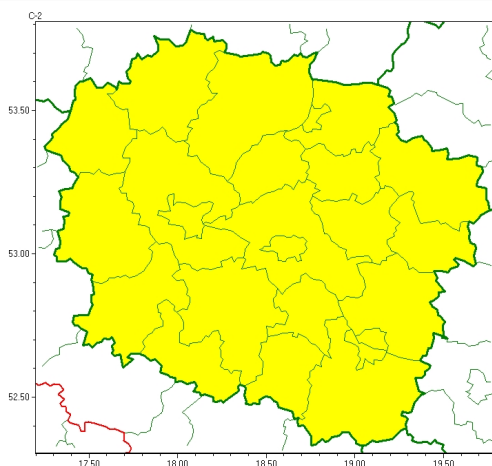

### Zasięg ostrzeżeń w województwie

Przymrozki  
2026-04-28 11:31

**WOJEWÓDZTWO KUJAWSKO-POMORSKIE**  
**OSTRZEŻENIA METEOROLOGICZNE ZBIORCZO NR 95**  
**WYKAZ OBOWIĄZUJĄCYCH OSTRZEŻEŃ**  
**o godz. 11:31 dnia 28.04.2026**

Zjawisko/Stopień zagrożenia	Przymrozki/1
Obszar (w nawiasie numer ostrzeżenia dla powiatu)	powiaty: aleksandrowski(43), brodnicki(50), bydgoski(46), Bydgoszcz(45), chełmiński(50), golubsko-dobrzyński(49), Grudziądz(51), grudziądzki(52), inowrocławski(41), lipnowski(47), mogileński(41), nakielski(46), radziejowski(41), rypiński(48), sępoleński(52), świecki(53), Toruń(46), toruński(47), tucholski(54), wąbrzeski(50), Włocławek(43), włocławski(43), żniński(40)
Ważność	od godz. 22:00 dnia 28.04.2026 do godz. 07:00 dnia 29.04.2026
Prawdopodobieństwo	90%
Przebieg	Prognozowany jest spadek temperatury powietrza od -1°C do około -4°C, przy gruncie od -4°C do około -8°C.
SMS	IMGW-PIB OSTRZEGA: PRZYMROZKI/1 kujawsko-pomorskie (wszystkie powiaty) od 22:00/28.04 do 07:00/29.04.2026 temp. min -4 st., przy gruncie -8 st. Dotyczy powiatów: wszystkie powiaty.
RSO	Woj. kujawsko-pomorskie (wszystkie powiaty), IMGW-PIB wydał ostrzeżenie pierwszego stopnia o przymrozkach
Uwagi	Brak.