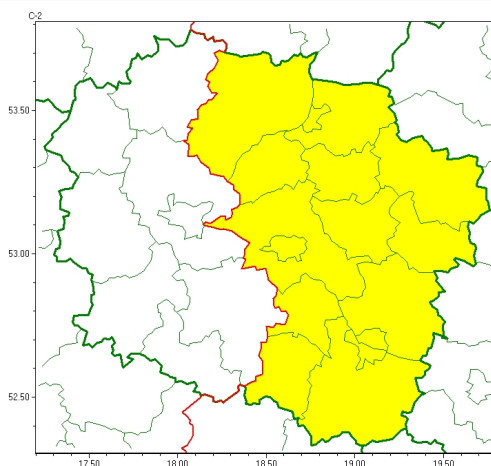

Zasięg ostrzeżeń w województwie

Przymrozki
2026-04-02 11:39

WOJEWÓDZTWO KUJAWSKO-POMORSKIE
OSTRZEŻENIA METEOROLOGICZNE ZBIORCZO NR 75
WYKAZ OBOWIĄZUJĄCYCH OSTRZEŻEŃ
o godz. 11:39 dnia 02.04.2026

Zjawisko/Stopień zagrożenia	Przymrozki/1
Obszar (w nawiasie numer ostrzeżenia dla powiatu)	powiaty: aleksandrowski(29), brodnicki(35), chełmiński(36), golubsko-dobrzyński(34), Grudziądz(36), grudziądzki(36), lipnowski(32), radziejowski(28), rypiński(33), świecki(37), Toruń(33), toruński(33), wąbrzeski(35), Włocławek(29), włocławski(29)
Ważność	od godz. 22:00 dnia 02.04.2026 do godz. 08:30 dnia 03.04.2026
Prawdopodobieństwo	80%
Przebieg	Prognozowany jest spadek temperatury powietrza do -1°C , punktowo około -3°C , przy gruncie do -6°C .
SMS	IMGW-PIB OSTRZEGA: PRZYMROZKI/1 kujawsko-pomorskie (15 powiatów) od 22:00/02.04 do 08:30/03.04.2026 temp. min -3 st., przy gruncie -6 st. Dotyczy powiatów: aleksandrowski, brodnicki, chełmiński, golubsko-dobrzyński, Grudziądz, grudziądzki, lipnowski, radziejowski, rypiński, świecki, Toruń, toruński, wąbrzeski, Włocławek i włocławski.
RSO	Woj. kujawsko-pomorskie (15 powiatów), IMGW-PIB wydał ostrzeżenie pierwszego stopnia o przymrozkach
Uwagi	Brak.