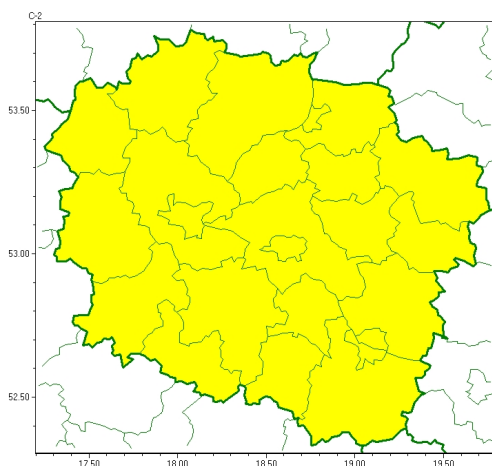

Zasięg ostrzeżeń w województwie

Przymrozki
2026-04-21 11:48

WOJEWÓDZTWO KUJAWSKO-POMORSKIE
OSTRZEŻENIA METEOROLOGICZNE ZBIORCZO NR 90
WYKAZ OBOWIĄZUJĄCYCH OSTRZEŻEŃ
o godz. 11:48 dnia 21.04.2026

Zjawisko/Stopień zagrożenia	Przymrozki/1
Obszar (w nawiasie numer ostrzeżenia dla powiatu)	powiaty: aleksandrowski(39), brodnicki(46), bydgoski(42), Bydgoszcz(41), chełmiński(46), golubsko-dobrzyński(45), Grudziądz(47), grudziądzki(48), inowrocławski(37), lipnowski(43), mogileński(37), nakielski(42), radziejowski(37), rypiński(44), sępoleński(48), świecki(49), Toruń(42), toruński(43), tucholski(50), wąbrzeski(46), Włocławek(39), włocławski(39), żniński(36)
Ważność	od godz. 23:00 dnia 21.04.2026 do godz. 07:00 dnia 22.04.2026
Prawdopodobieństwo	80%
Przebieg	Na przeważającym obszarze, prognozowany jest spadek temperatury powietrza od -2°C do -1°C , lokalnie -4°C , przy gruncie od -6°C do -2°C .
SMS	IMGW-PIB OSTRZEGA: PRZYMROZKI/1 kujawsko-pomorskie (wszystkie powiaty) od 23:00/21.04 do 07:00/22.04.2026 temp. min -2 st., lokalnie -4°C , przy gruncie do -6 st. Dotyczy powiatów: wszystkie powiaty.
RSO	Woj. kujawsko-pomorskie (wszystkie powiaty), IMGW-PIB wydał ostrzeżenie pierwszego stopnia o przymrozkach
Uwagi	Brak.